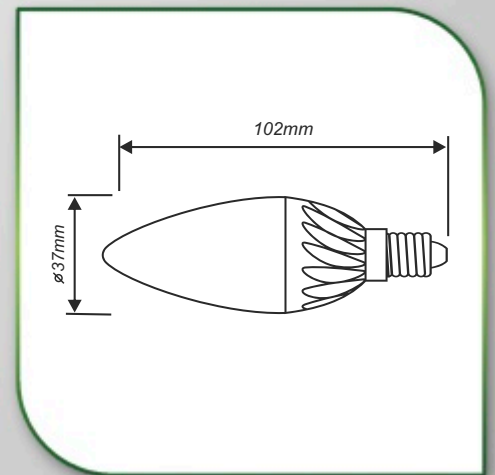

# 18 LED

LED18 SMD3629 C37 E14

EcoElectro  
05-110 Jabłonna, ul. Sadowa 14/39  
tel. +48 519 307 307  
www.ecoelectro.pl

Typ lampy	Ilość diod	Rodzaj bańki/trzonka	Zasilanie	Moc	Barwa światła	Strumień świetlny	Kąt świecenia	Średnia trwałość
<b>18 LED</b> LED18 SMD3629 C37 E14	18SMD3629	C37/E14	220-240V~	4W	3300K	340lm	160°	30 000h